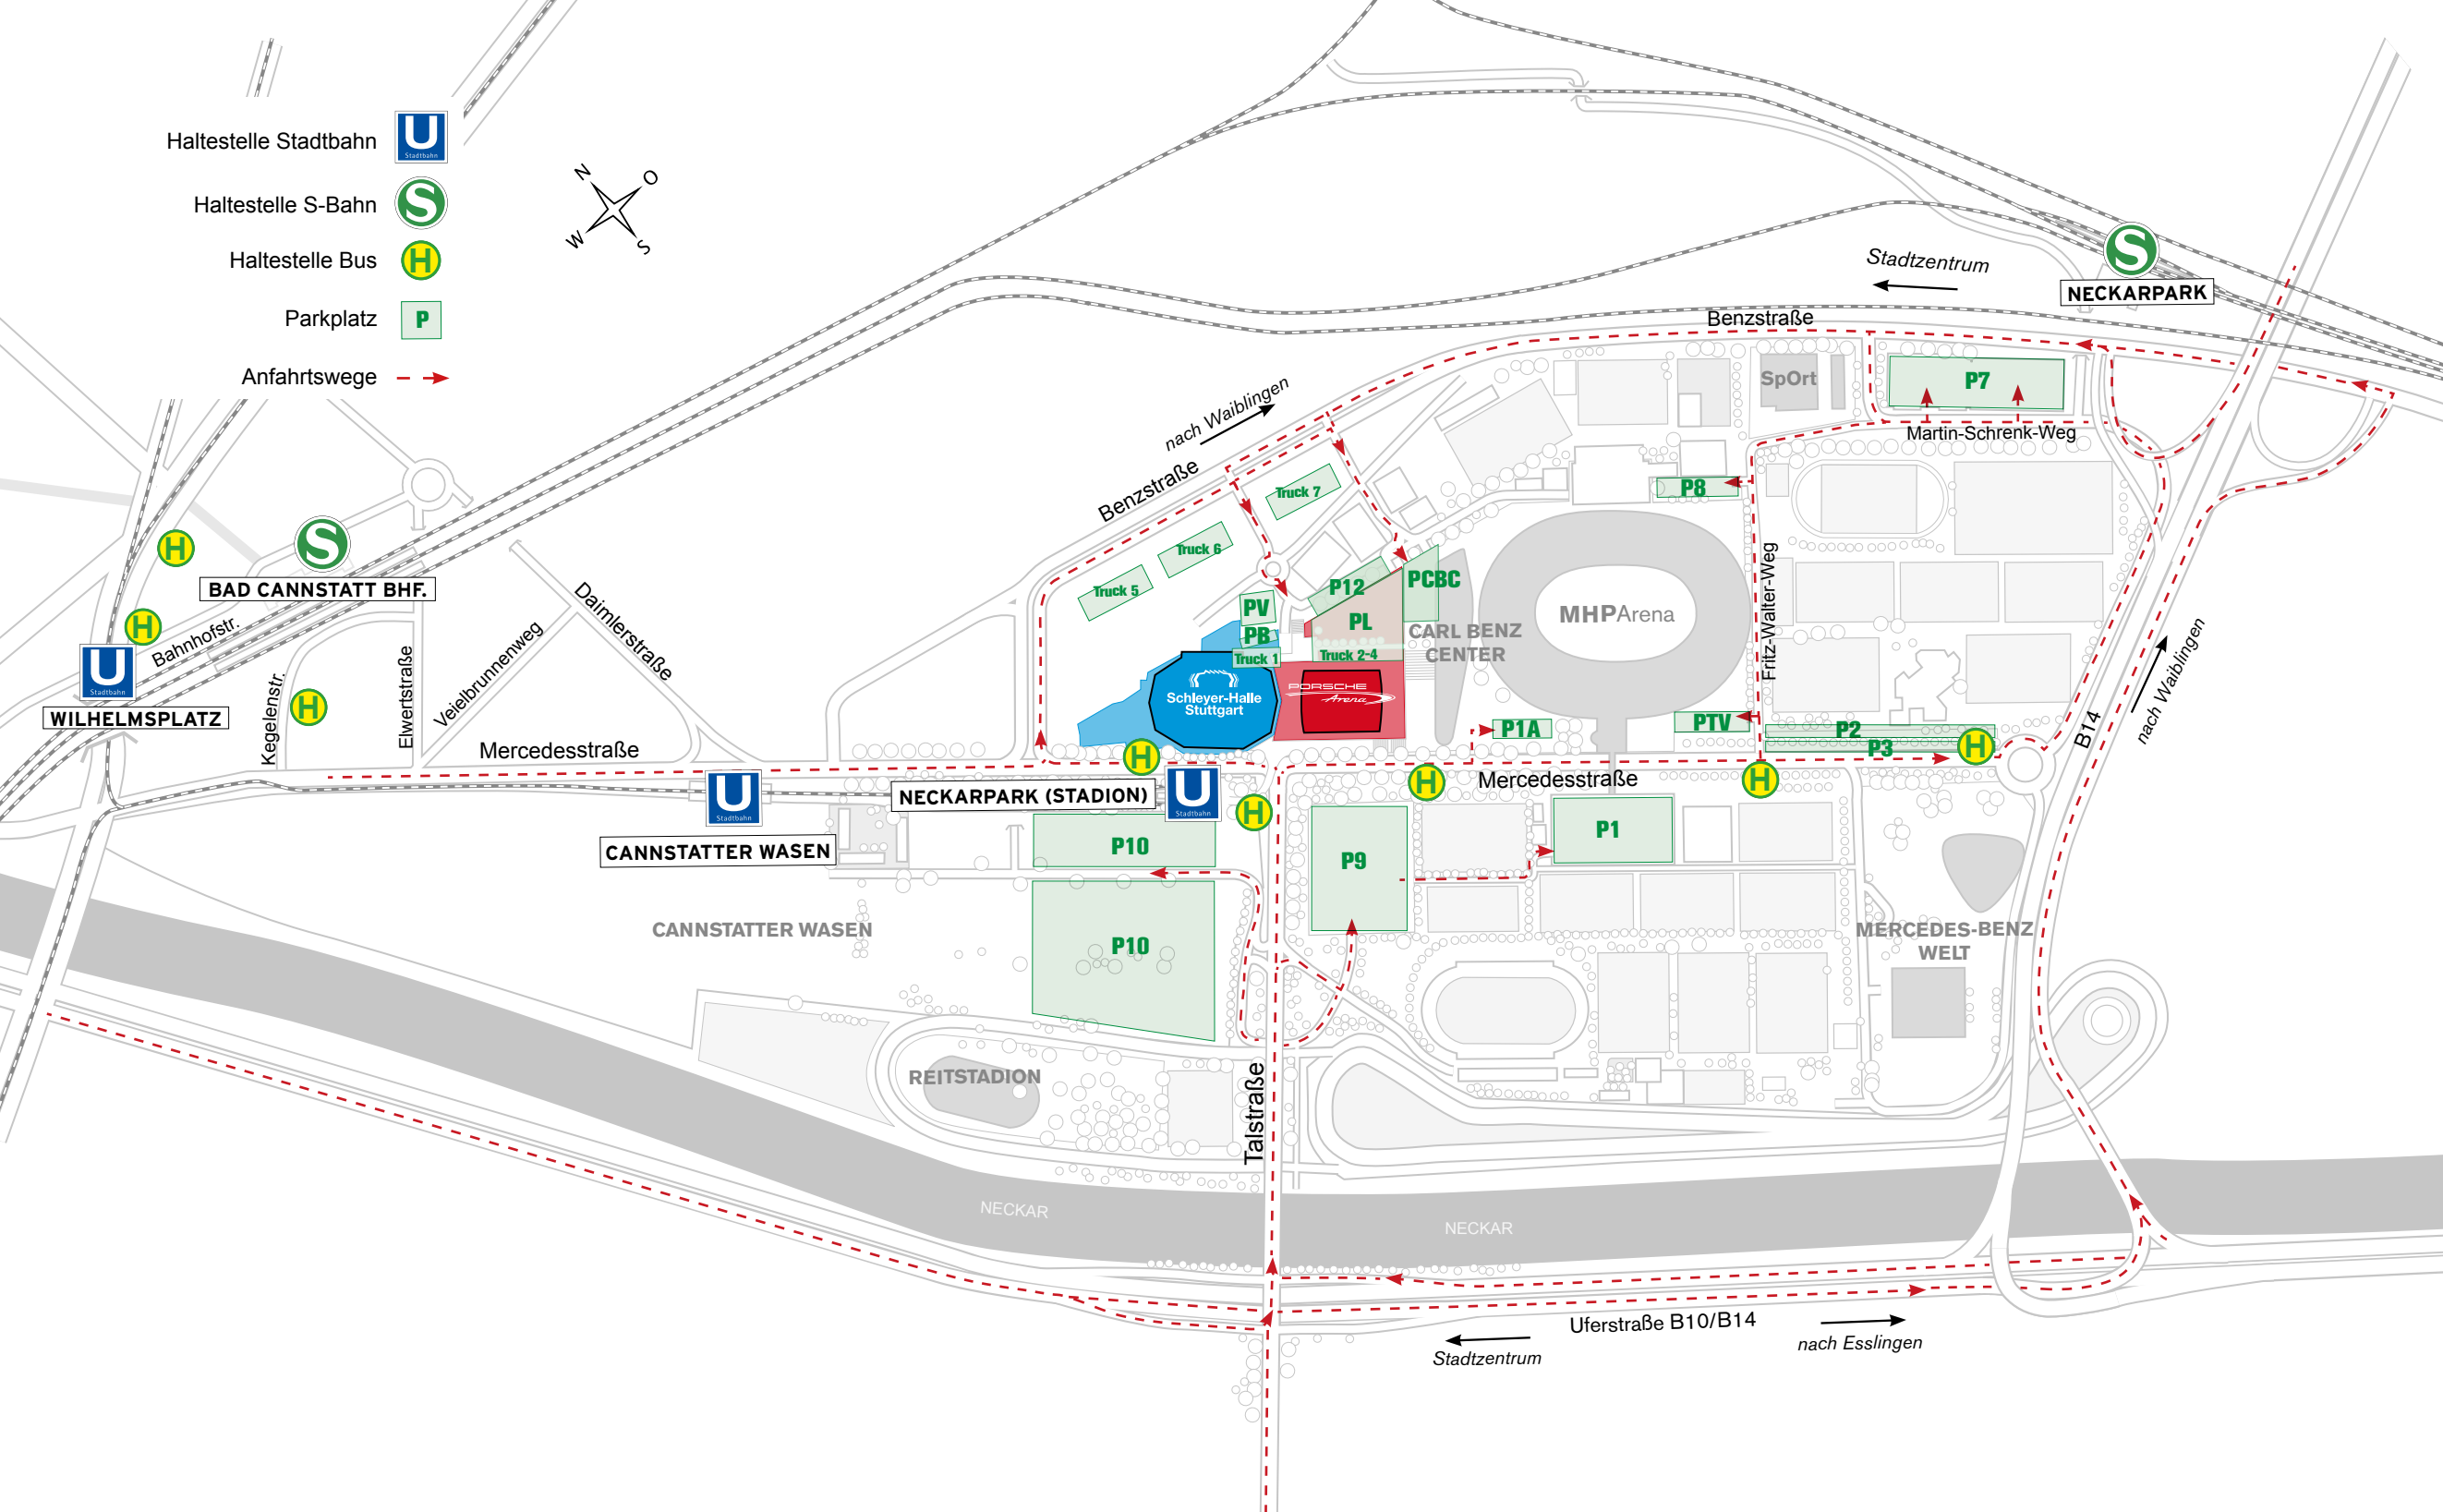

- Haltestelle Stadtbahn 
- Haltestelle S-Bahn 
- Haltestelle Bus 
- Parkplatz 
- Anfahrtswege 

BAD CANNSTATT BHF.

WILHELMSPLATZ

NECKARPARK (STADION)

CANNSTATTER WASEN

CANNSTATTER WASEN

REITSTADION

NECKAR

NECKAR

Uferstraße B10/B14

Stadtzentrum

nach Esslingen

Stadtzentrum

NECKARPARK

Benzstraße

nach Waiblingen

Martin-Schrenk-Weg

Fritz-Walter-Weg

nach Waiblingen

Mercedesstraße

B14

Uferstraße B10/B14

Stadtzentrum

nach Esslingen

B14

Uferstraße B10/B14

Stadtzentrum

nach Esslingen

Stadtzentrum

NECKARPARK

Benzstraße

nach Waiblingen